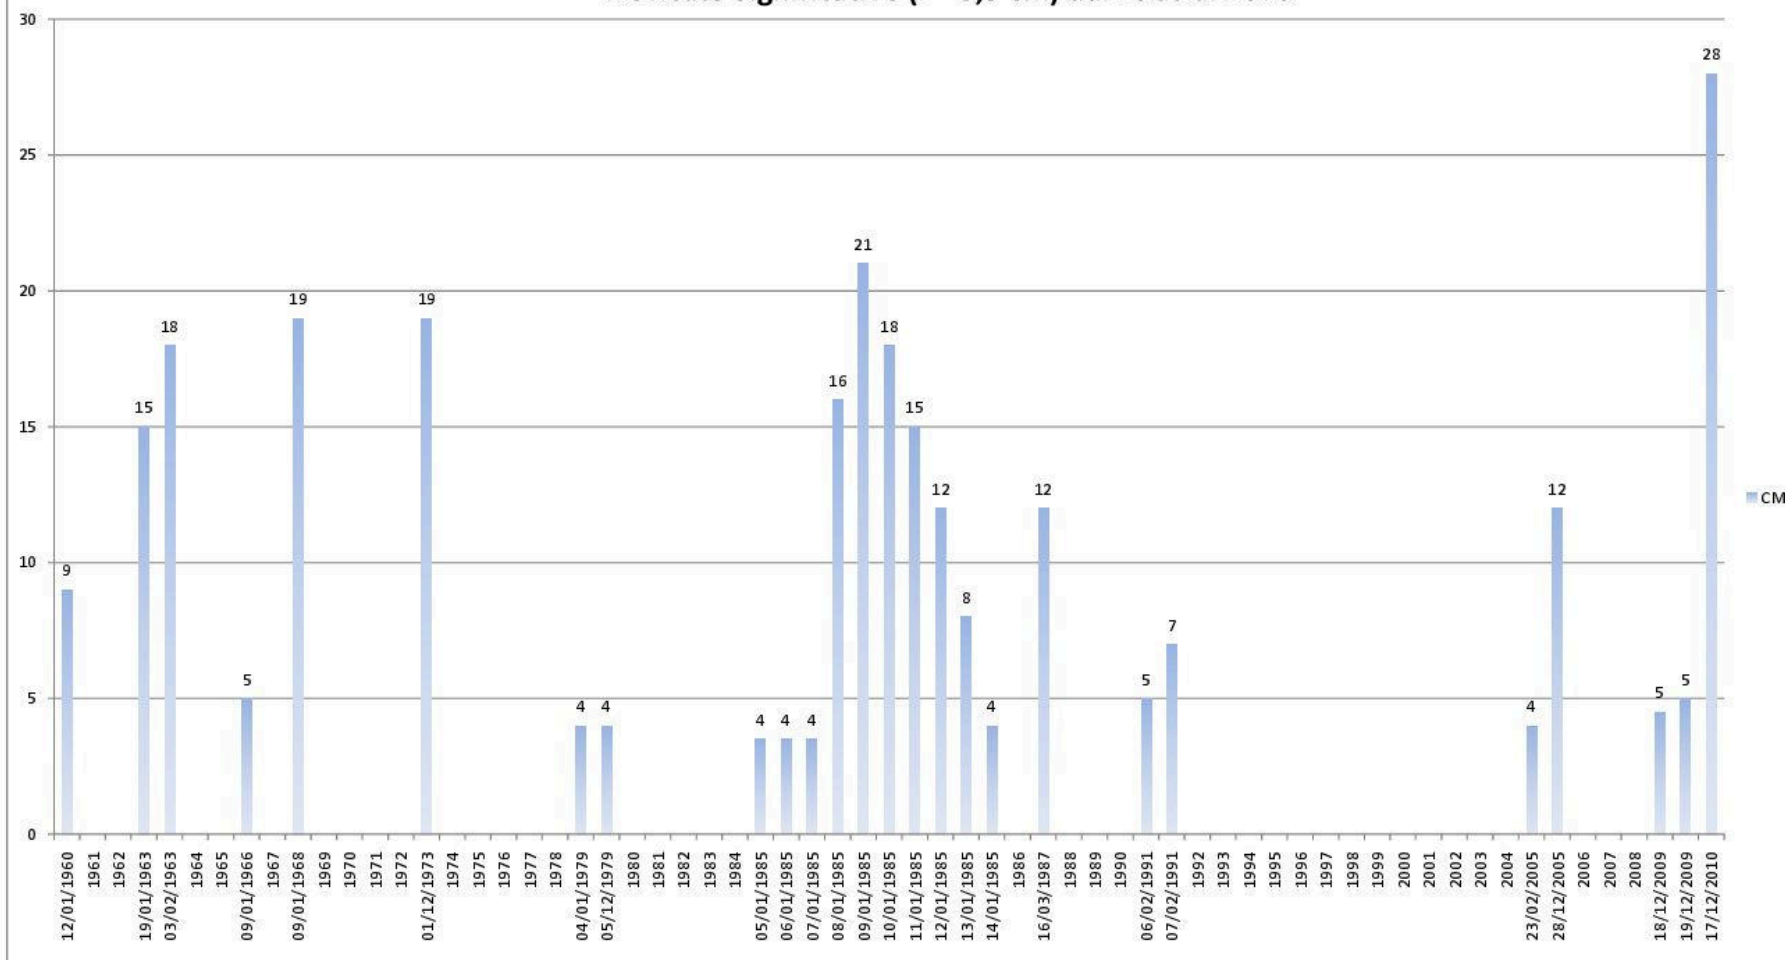

Nevicatae Significative (>= 3,5 cm) dal 1960 al 2010

Anni / Giorni

Fonte di Dati: Lamma e Osservatorio Ximeniano di Firenze